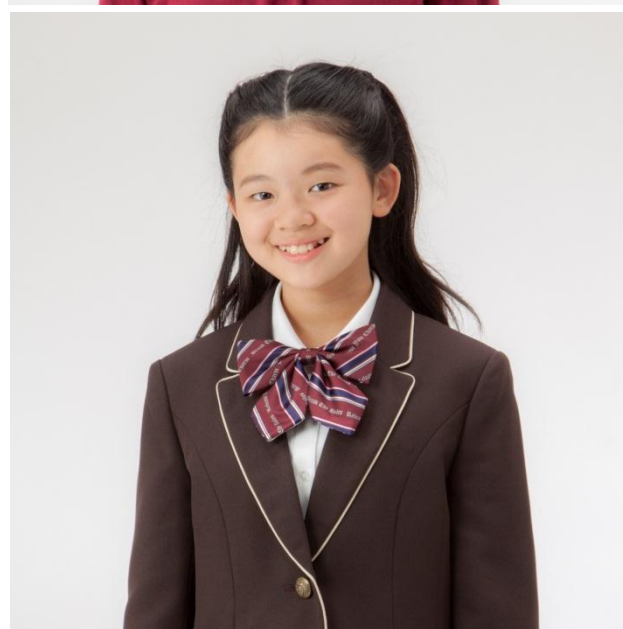

咲良 若菜

さくら わかな

関西タレント事務所

咲良 若菜

Wakana Sakura

Height : 154.2cm

Size : B 74cm W 62cm H 77cm

Shoes : 24cm

Birth : 2004. 8.3

プロフィール

WEBドラマ「ショーブ！」

DJ FM-HANAKO

モデル「阪神春のキッズスタイルファッションショー」

こどもミュージカル「ピーターパン」など

舞台出演多数

特技・趣味：一輪車・散歩